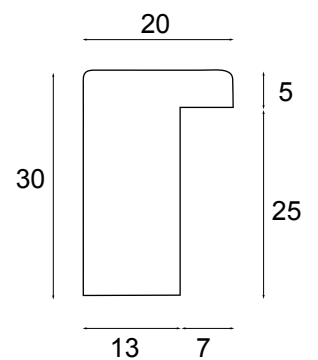

Amanda Oak Wenge	Amanda Oak Whitlas.
35x50	74218	74220
40x80	74219	

* 3 pcs in box