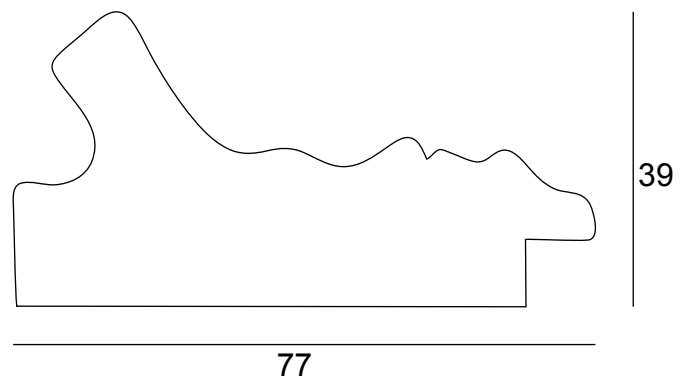

Antique Gold	Antique Silver	Antique White	Antique Black
50x70	00202	74014	74015	00203

* Bevelled mirror
* 1 pcs in box